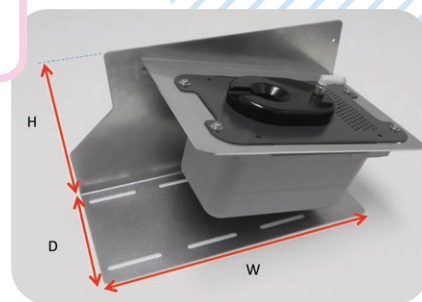

110mm(D) $\times$ 230mm(W) $\times$ 142mm(H)

製造元

昭立電気工業株式会社
SHORITSU ELECTRIC INDUSTRY CO., LTD.

本社 / 〒212-0025 神奈川県川崎市幸区古川町81番地2

三島工場 / 〒411-0042 静岡県三島市平成台50

品川営業所 / 〒140-0002 東京都品川区東品川4-12-8 品川シーサイドイーストタワー15階

大阪営業所 / 〒550-0005 大阪府大阪市西区西本町1-4-1 オリックス本町ビル4F

仙台営業所 / 〒980-0811 宮城県仙台市青葉区一番町3-3-1 クラックス仙台4F

上海昭立電器有限公司(上海工場) / 上海市浦东新区川沙路6999号B区16棟 上海川沙国際精工工業区

昭立(上海)国際貿易有限公司 / 上海市浦东新区花園石橋路33号 花旗集团ビル2342室

Tel 044 (511) 5511代表

Tel 055 (988) 8811代表

Tel 050 (6883) 9584

Tel 06 (6532) 8808代表

Tel 022 (209) 5071

Tel 8621(5859)4849

Tel 8621(6101)0085

詳しくはこちら