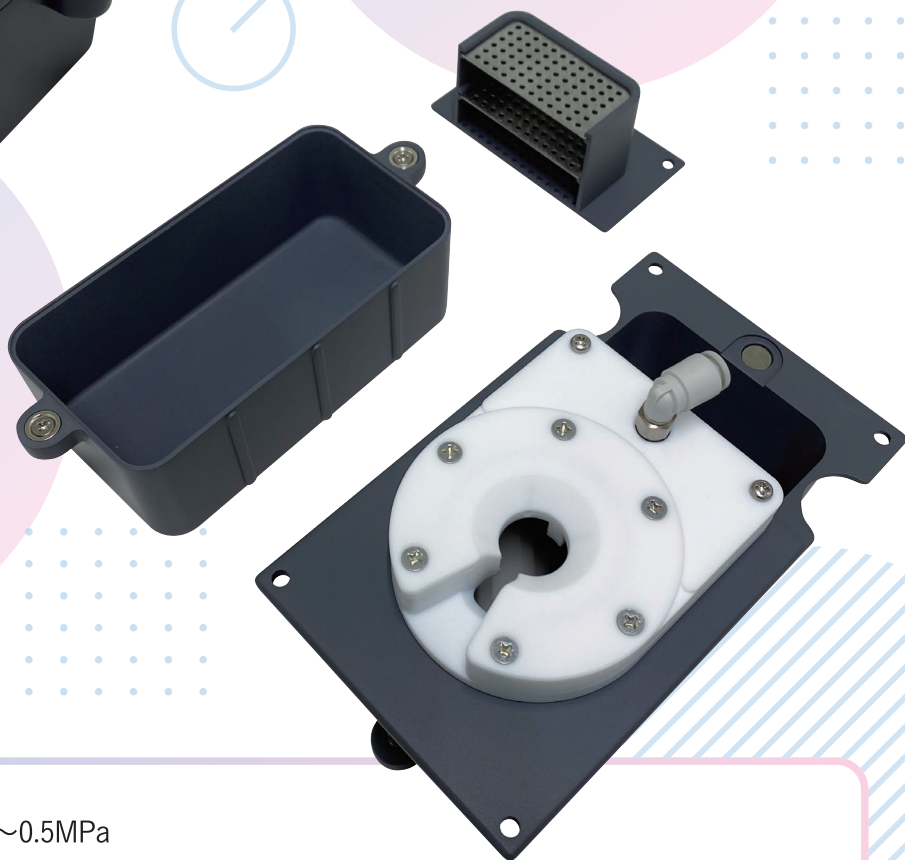

はんだ付けロボットに新しい風を

Rudra

[ル ド ラ]

Point エアブロー特有のはんだくず飛散がなく
はんだ付けロボットの掃除がスムーズに

多方向から発生するエアブローで
常に安定したクリーニングを発揮する

はんだくずの
クリーニングも簡単

多様なこて形状
こてユニット
にも対応

製品
仕様

エア一圧：0.3MPa～0.5MPa
こて先最大径：φ14
外形寸法：84mm(W)×144mm(D)×104mm(H)

製造元

 昭立電気工業株式会社
SHORITSU ELECTRIC INDUSTRY CO.,LTD.

本社 / 〒212-0025 神奈川県川崎市幸区古川町81番地2

三島工場 / 〒411-0042 静岡県三島市平成台50

大阪営業所 / 〒550-0005 大阪府大阪市西区西本町1-4-1 オリックス本町ビル4F