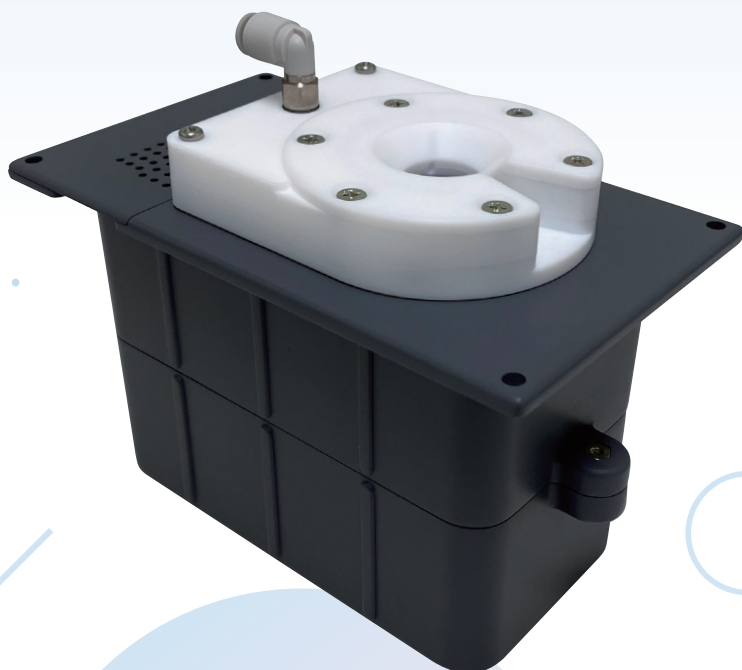

はんだ付けロボットに新しい風を

Rudra

[ル ド ラ]

Point エアブロー特有のはんだくず飛散がなく
はんだ付けロボットの掃除がスムーズに

多方向から発生するエアブローで
常に安定したクリーニングを発揮する

はんだくずの
クリーニングも簡単

多様なこて形状
こてユニット
にも対応

製品
仕様

エア一圧：0.3MPa～0.5MPa
こて先最大径：φ14
外形寸法：84mm(W)×144mm(D)×104mm(H)

製造元

 昭立電気工業株式会社
SHORITSU ELECTRIC INDUSTRY CO.,LTD.

本社 / 〒212-0025 神奈川県川崎市幸区古川町81番地2

三島工場 / 〒411-0042 静岡県三島市平成台50

大阪営業所 / 〒550-0005 大阪府大阪市西区西本町1-4-1 オリックス本町ビル4F