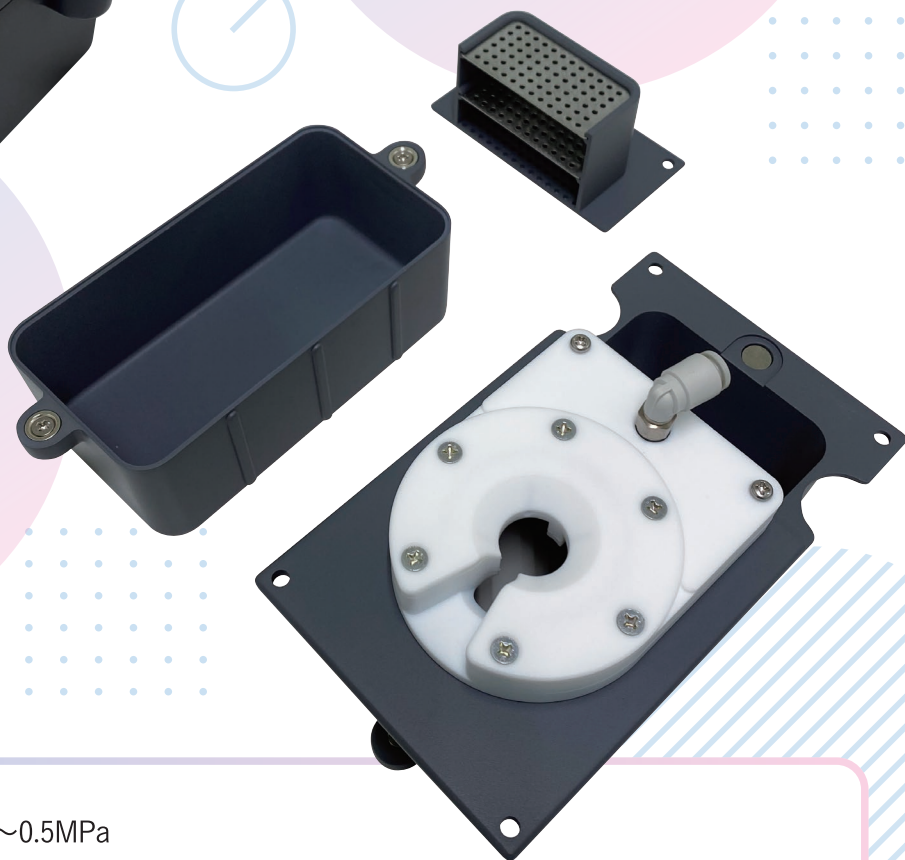

はんだ付けロボットに新しい風を

Rudra

[ル ド ラ]

Point エアブロー特有のはんだくず飛散がなく
はんだ付けロボットの掃除がスムーズに

多方向から発生するエアブローで
常に安定したクリーニングを発揮する

はんだくずの
クリーニングも簡単

多様なこて形状
こてユニット
にも対応

製品
仕様

エア一圧 : 0.3MPa~0.5MPa
こて先最大径 : $\phi 14$
外形寸法 : 84mm(W) \times 144mm(D) \times 104mm(H)

製造元

 昭立電気工業株式会社
SHORITSU ELECTRIC INDUSTRY CO.,LTD.

本社 / 〒212-0025 神奈川県川崎市幸区古川町81番地2

三島工場 / 〒411-0042 静岡県三島市平成台50

大阪営業所 / 〒550-0005 大阪府大阪市西区西本町1-4-1 オリックス本町ビル4F