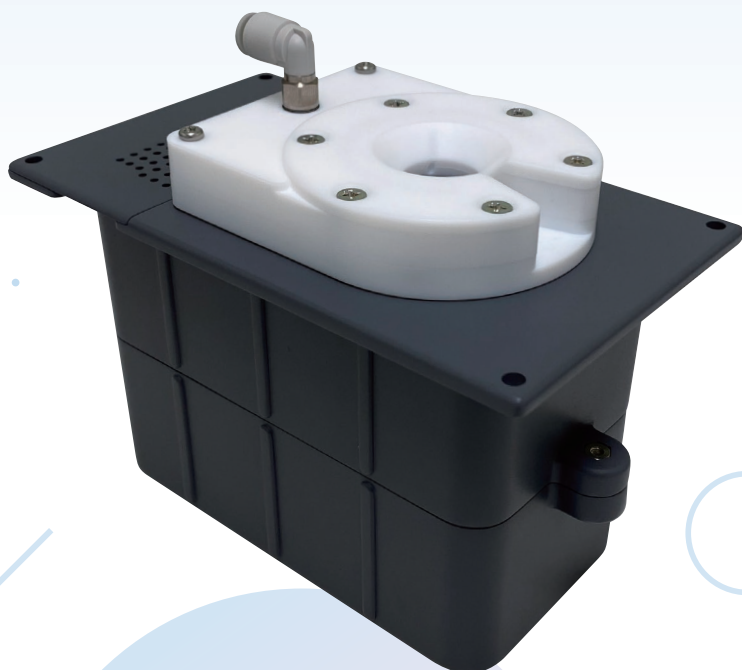

はんだ付けロボットに新しい風を

Rudra

[ル ド ラ]

Point エアブロー特有のはんだくず飛散がなく
はんだ付けロボットの掃除がスムーズに

多方向から発生するエアブローで
常に安定したクリーニングを発揮する

はんだくずの
クリーニングも簡単

多様なこて形状
こてユニット
にも対応

製品
仕様

エア一圧 : 0.3MPa~0.5MPa
こて先最大径 : $\phi 14$
外形寸法 : 84mm(W) \times 144mm(D) \times 104mm(H)

製造元

 昭立電気工業株式会社
SHORITSU ELECTRIC INDUSTRY CO.,LTD.

本社 / 〒212-0025 神奈川県川崎市幸区古川町81番地2

三島工場 / 〒411-0042 静岡県三島市平成台50

大阪営業所 / 〒550-0005 大阪府大阪市西区西本町1-4-1 オリックス本町ビル4F